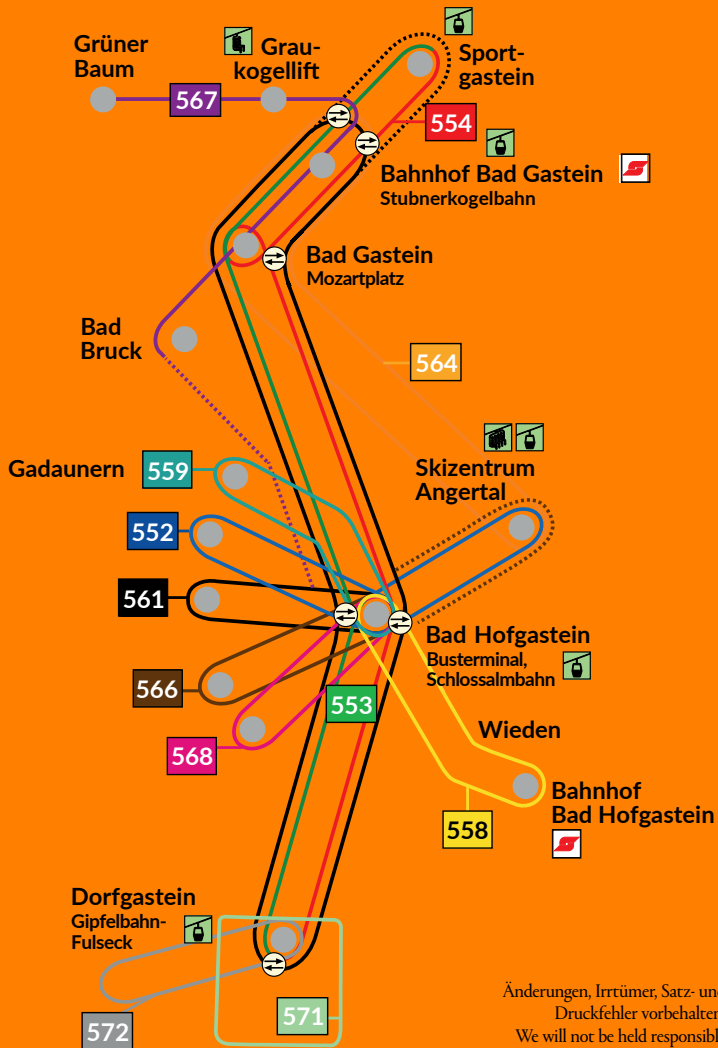

# Gastein

## Skibus-Info

 **DORF  
GASTEIN**

**HOF  
GASTEIN**  
*Alpine Spa*

**BAD  
GASTEIN**  

**WINTER  
2020/2021**

[skigastein.com](http://skigastein.com)

# Übersicht Skibusse in Gastein

Overview skibuses in Gastein

- 552 Skibus Süd: Bad Hofgastein - Skizentrum Angertal**  
(Fahrplan in blau | *timetable in blue*)
- 553 Sportgastein - Bad Gastein - Bad Hofgastein - Dorfgastein**  
(Fahrplan in dunkelgrün | *timetable in dark green*)
- 554 Dorfgastein - Bad Hofgastein - Bad Gastein - Sportgastein**  
(Fahrplan in rot | *timetable in red*)
- 567 Bad Hofgastein - Bad Bruck - Bad Gastein - Graukogel - Grüner Baum**  
(Fahrplan in violett | *timetable in violet*)
- 564 Bockstein - Bad Gastein - Skizentrum Angertal**  
(Fahrplan in orange | *timetable in orange*)
- 571 Skibus Dorfgastein: Klammstein - Maierhofen - Unterberg - Luggau - Bahnhof - Zentrum Dorfgastein**  
(Fahrplan in hellgrün | *timetable in light green*)
- 572 Skibus Bergl**  
(Fahrplan in grau | *timetable in grey*)
- 558 Bad Hofgastein - Bahnhof - Wieden - Schlossalm**  
(Fahrplan in gelb | *timetable in yellow*)
- 559 Citybus Gadaunern - Bad Hofgastein**  
(Fahrplan in türkis | *timetable in aqua*)
- 561 Citybus Süd Bad Hofgastein**  
(Fahrplan in schwarz | *timetable in black*)
- 566 Bad Hofgastein Nord**  
(Fahrplan in braun | *timetable in brown*)
- 568 Citybus Nord**  
(Fahrplan in pink | *timetable in pink*)